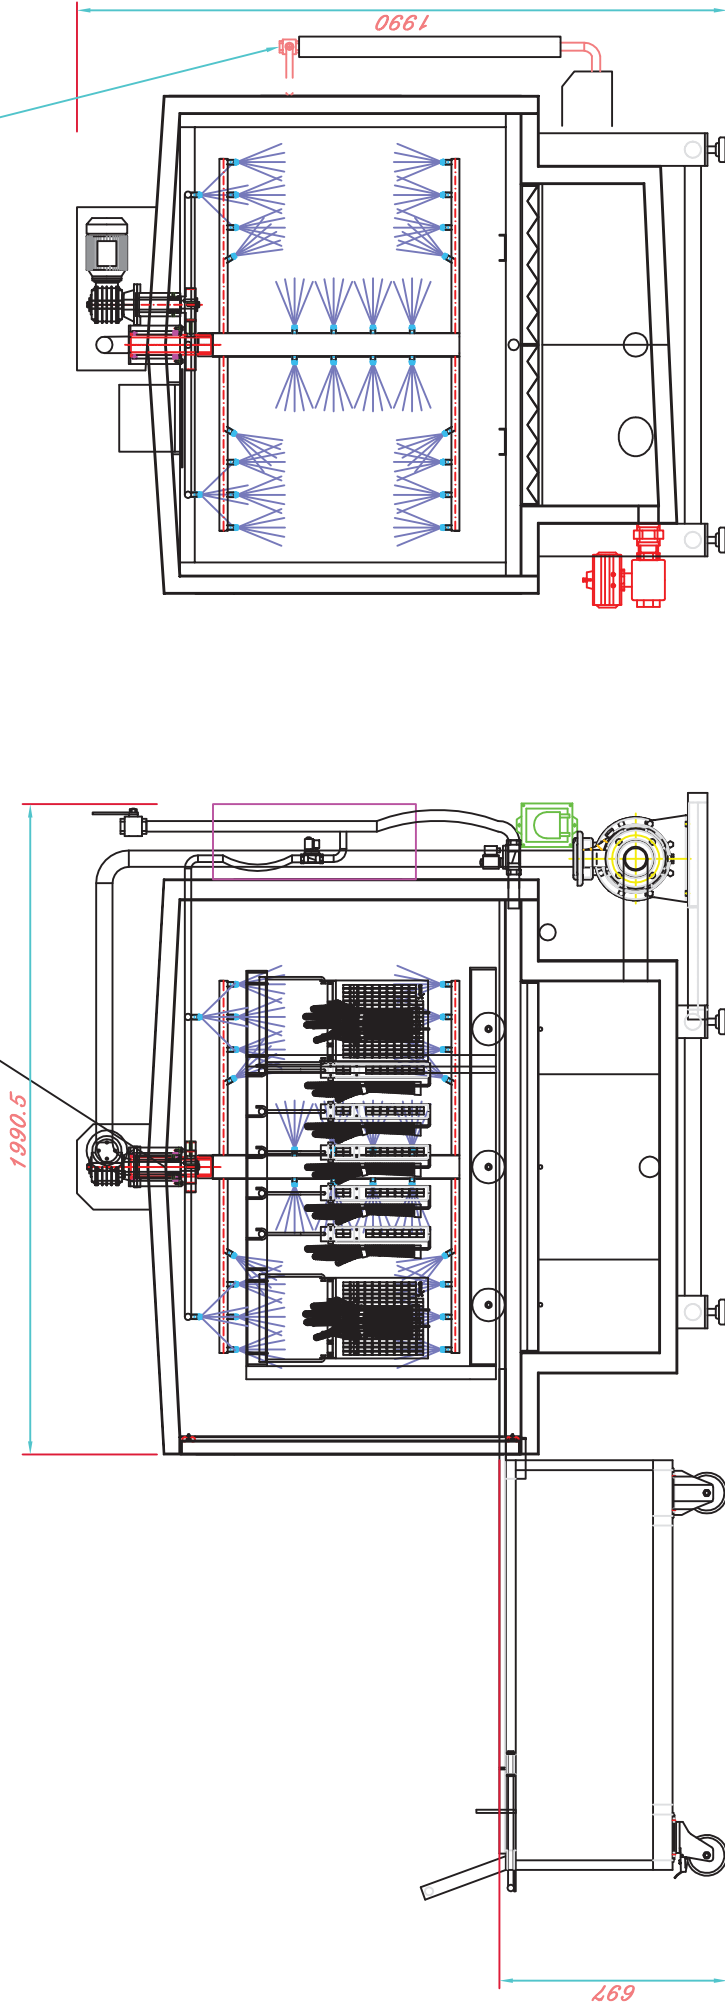

hexagonal de  $\phi$  exterior 1.760,5 mm

ENTRADA VAPOR  
CRIFO BOLA INOX 3/4"

DIBUJO APROXIMADO PENDIENTE REVISION DEFINITIVA

Data		Signat		
Dibuixat				
Revisat				
E:	Mat: AISI-304			
ARMARIO LAVADO-ESTERILIZADO 25 PORTA CUCHILLOS VAPOR			MODEL	ALPC25V
			VERSIO	1
			N°:	1